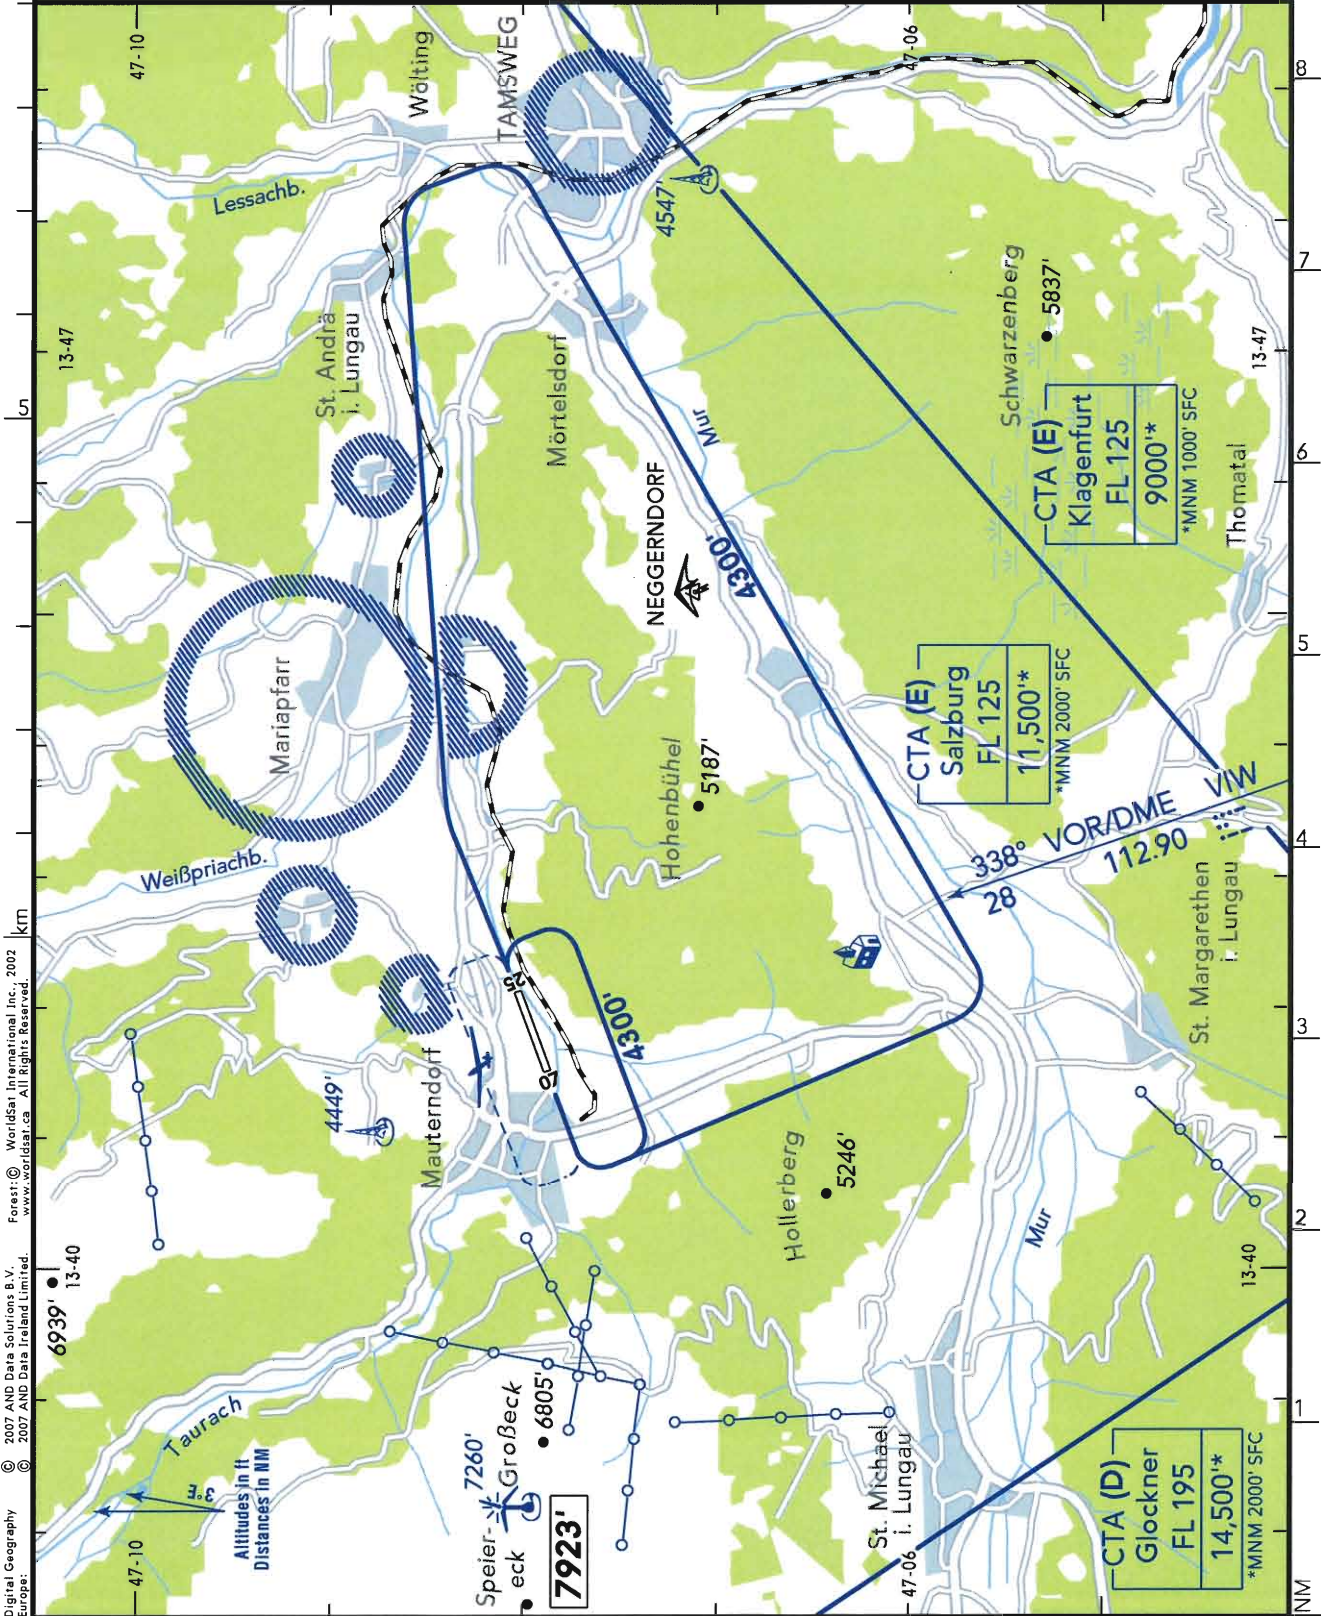

Elev **3642'**/1110 m

N47 07.9

E013 41.8

0.5 NM ESE Mauterndorf

(AFIS)

MAUTERNDORF FLUGPLATZ **122.85** (ge)

RWY	ILS	RWY	ILS

Digital Geography Europe.
 © 2007 AND Data Solutions B.V.
 © 2007 AND Data Ireland Limited.
 Forest: © WorldSat International Inc., 2002
 www.worldsat.com All rights reserved.